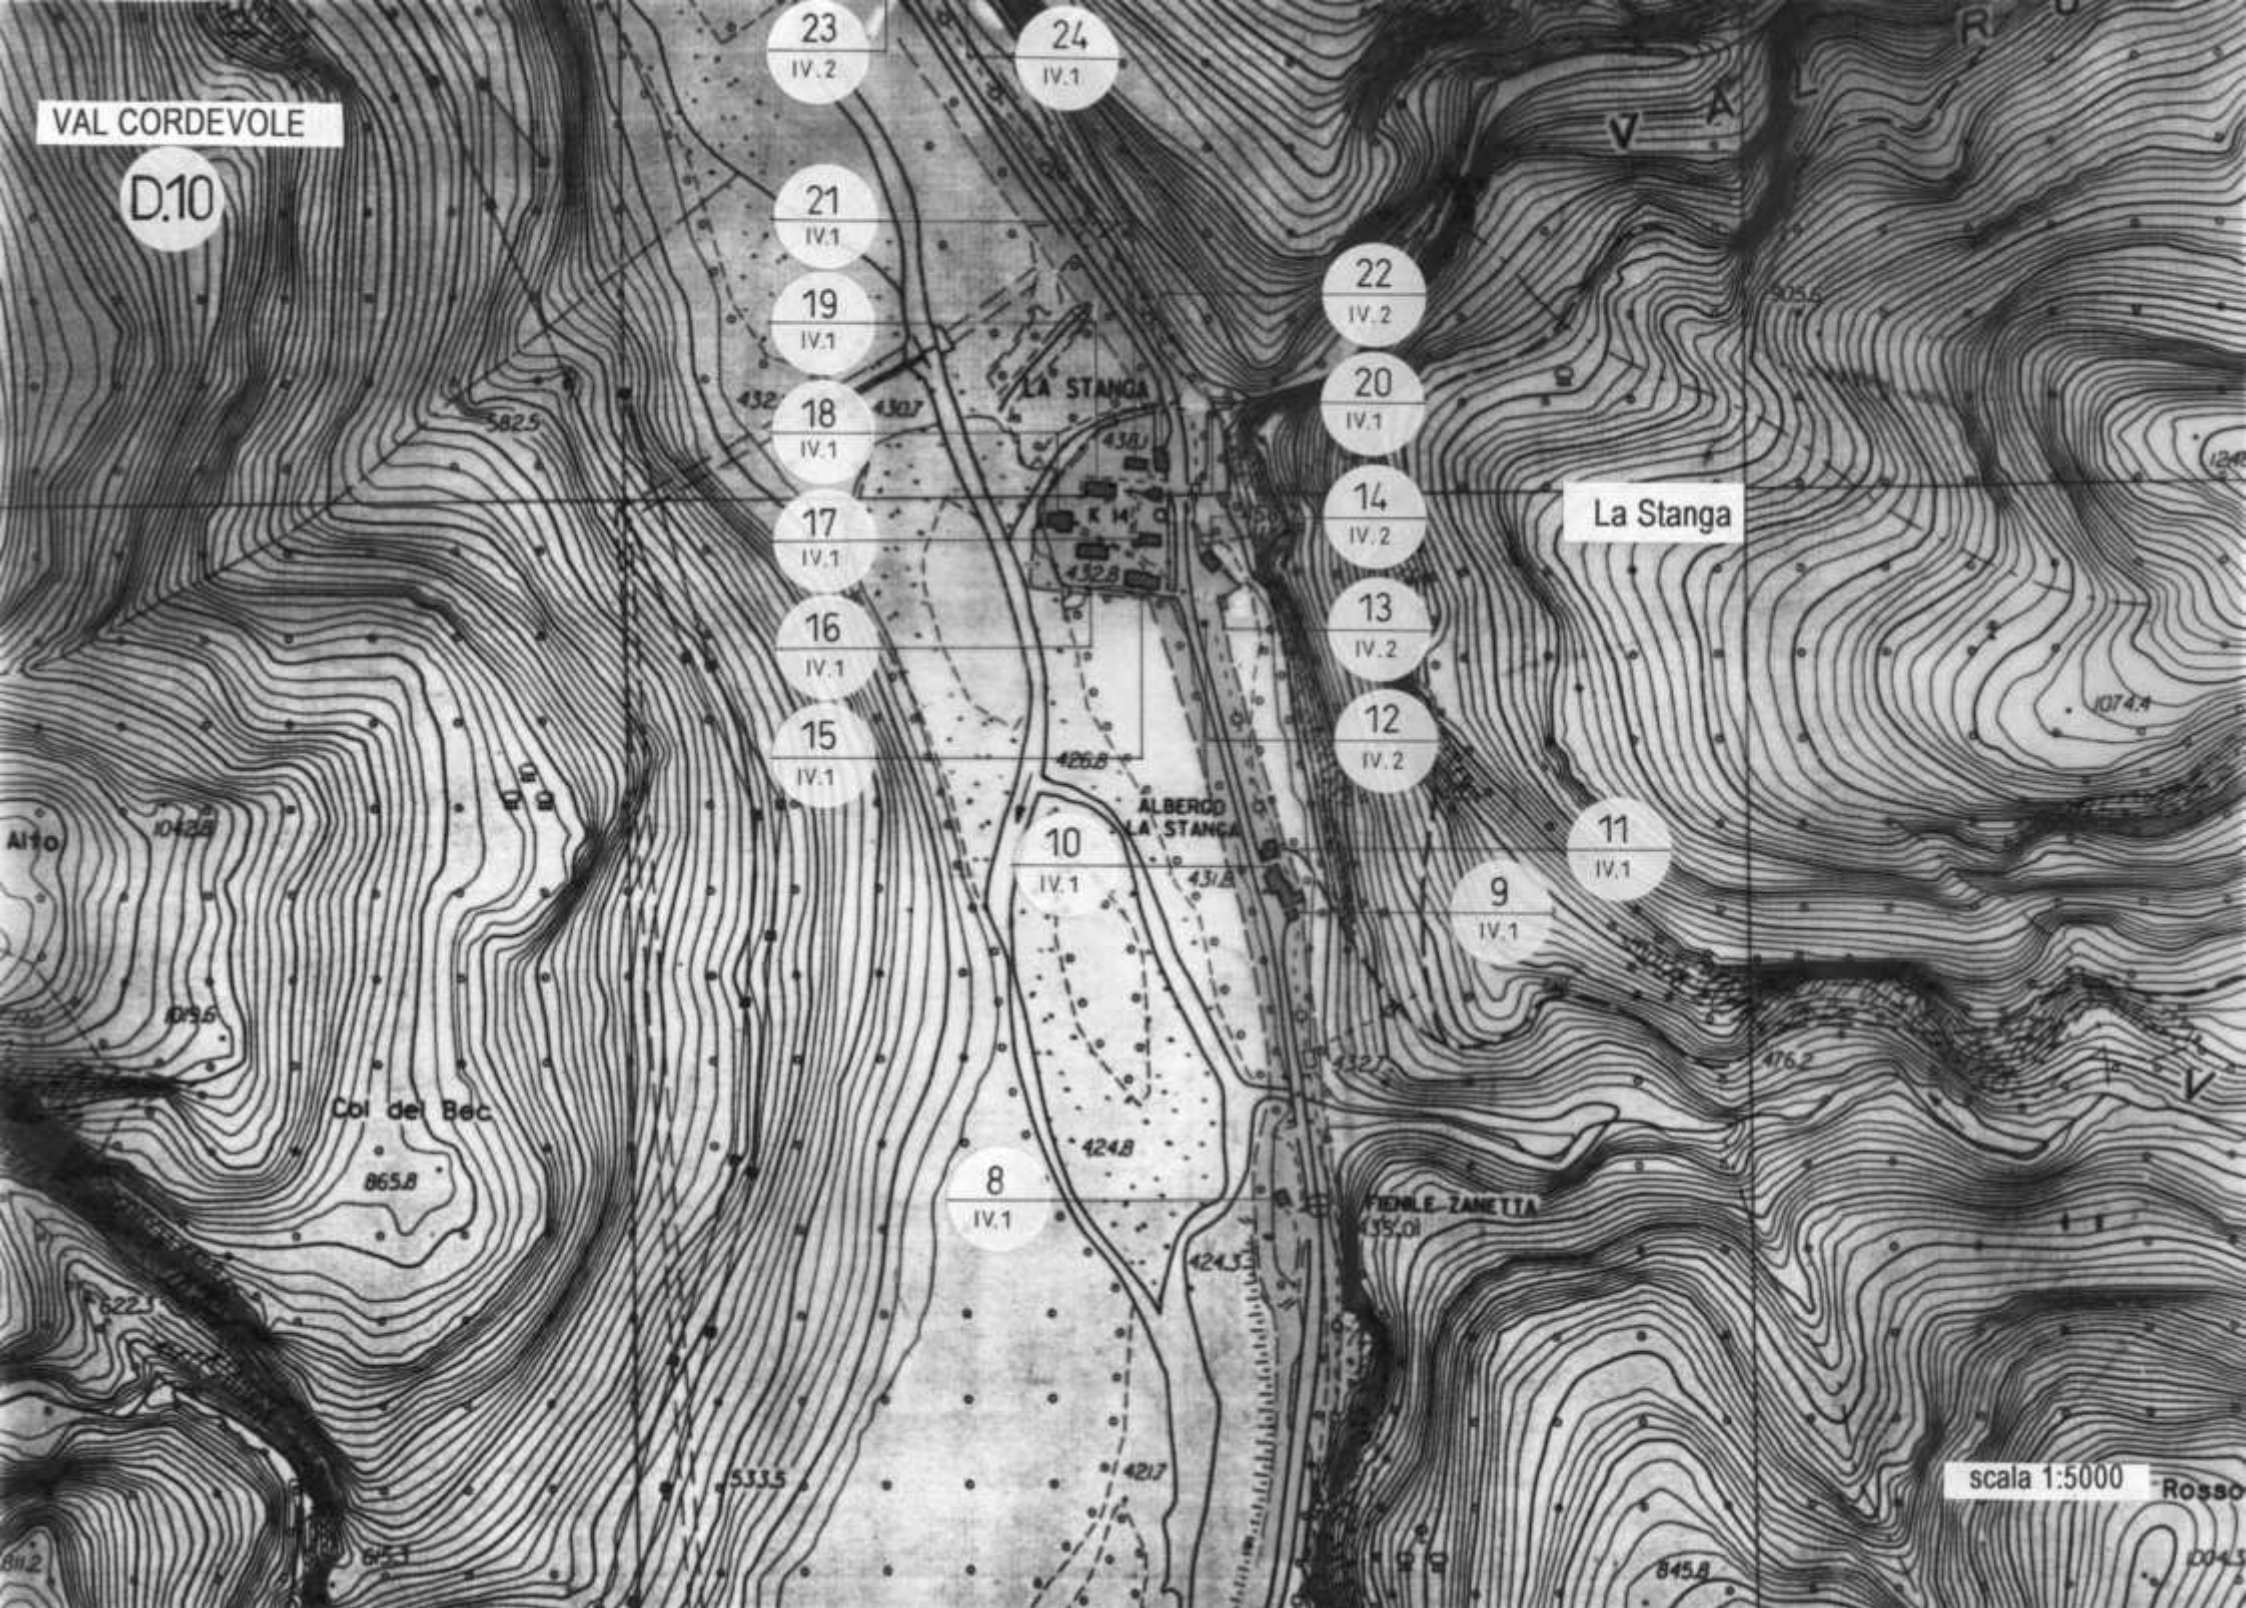

VAL CORDEVOLE

D.10

C. Brancaleone

1

IV.1

2

IV.1

scala 1:5000

VAL CORDEVOLE

D.10

Col della Cazetta

Candaten

CANDATEN

COSTA

VAL CORDEVOLE

D.10

23
IV.2

24
IV.1

21
IV.1

22
IV.2

19
IV.1

20
IV.1

18
IV.1

14
IV.2

465.1

555.0

575.8

609.0

641.0

Boral della Forchetta

Col Alti

1271.8