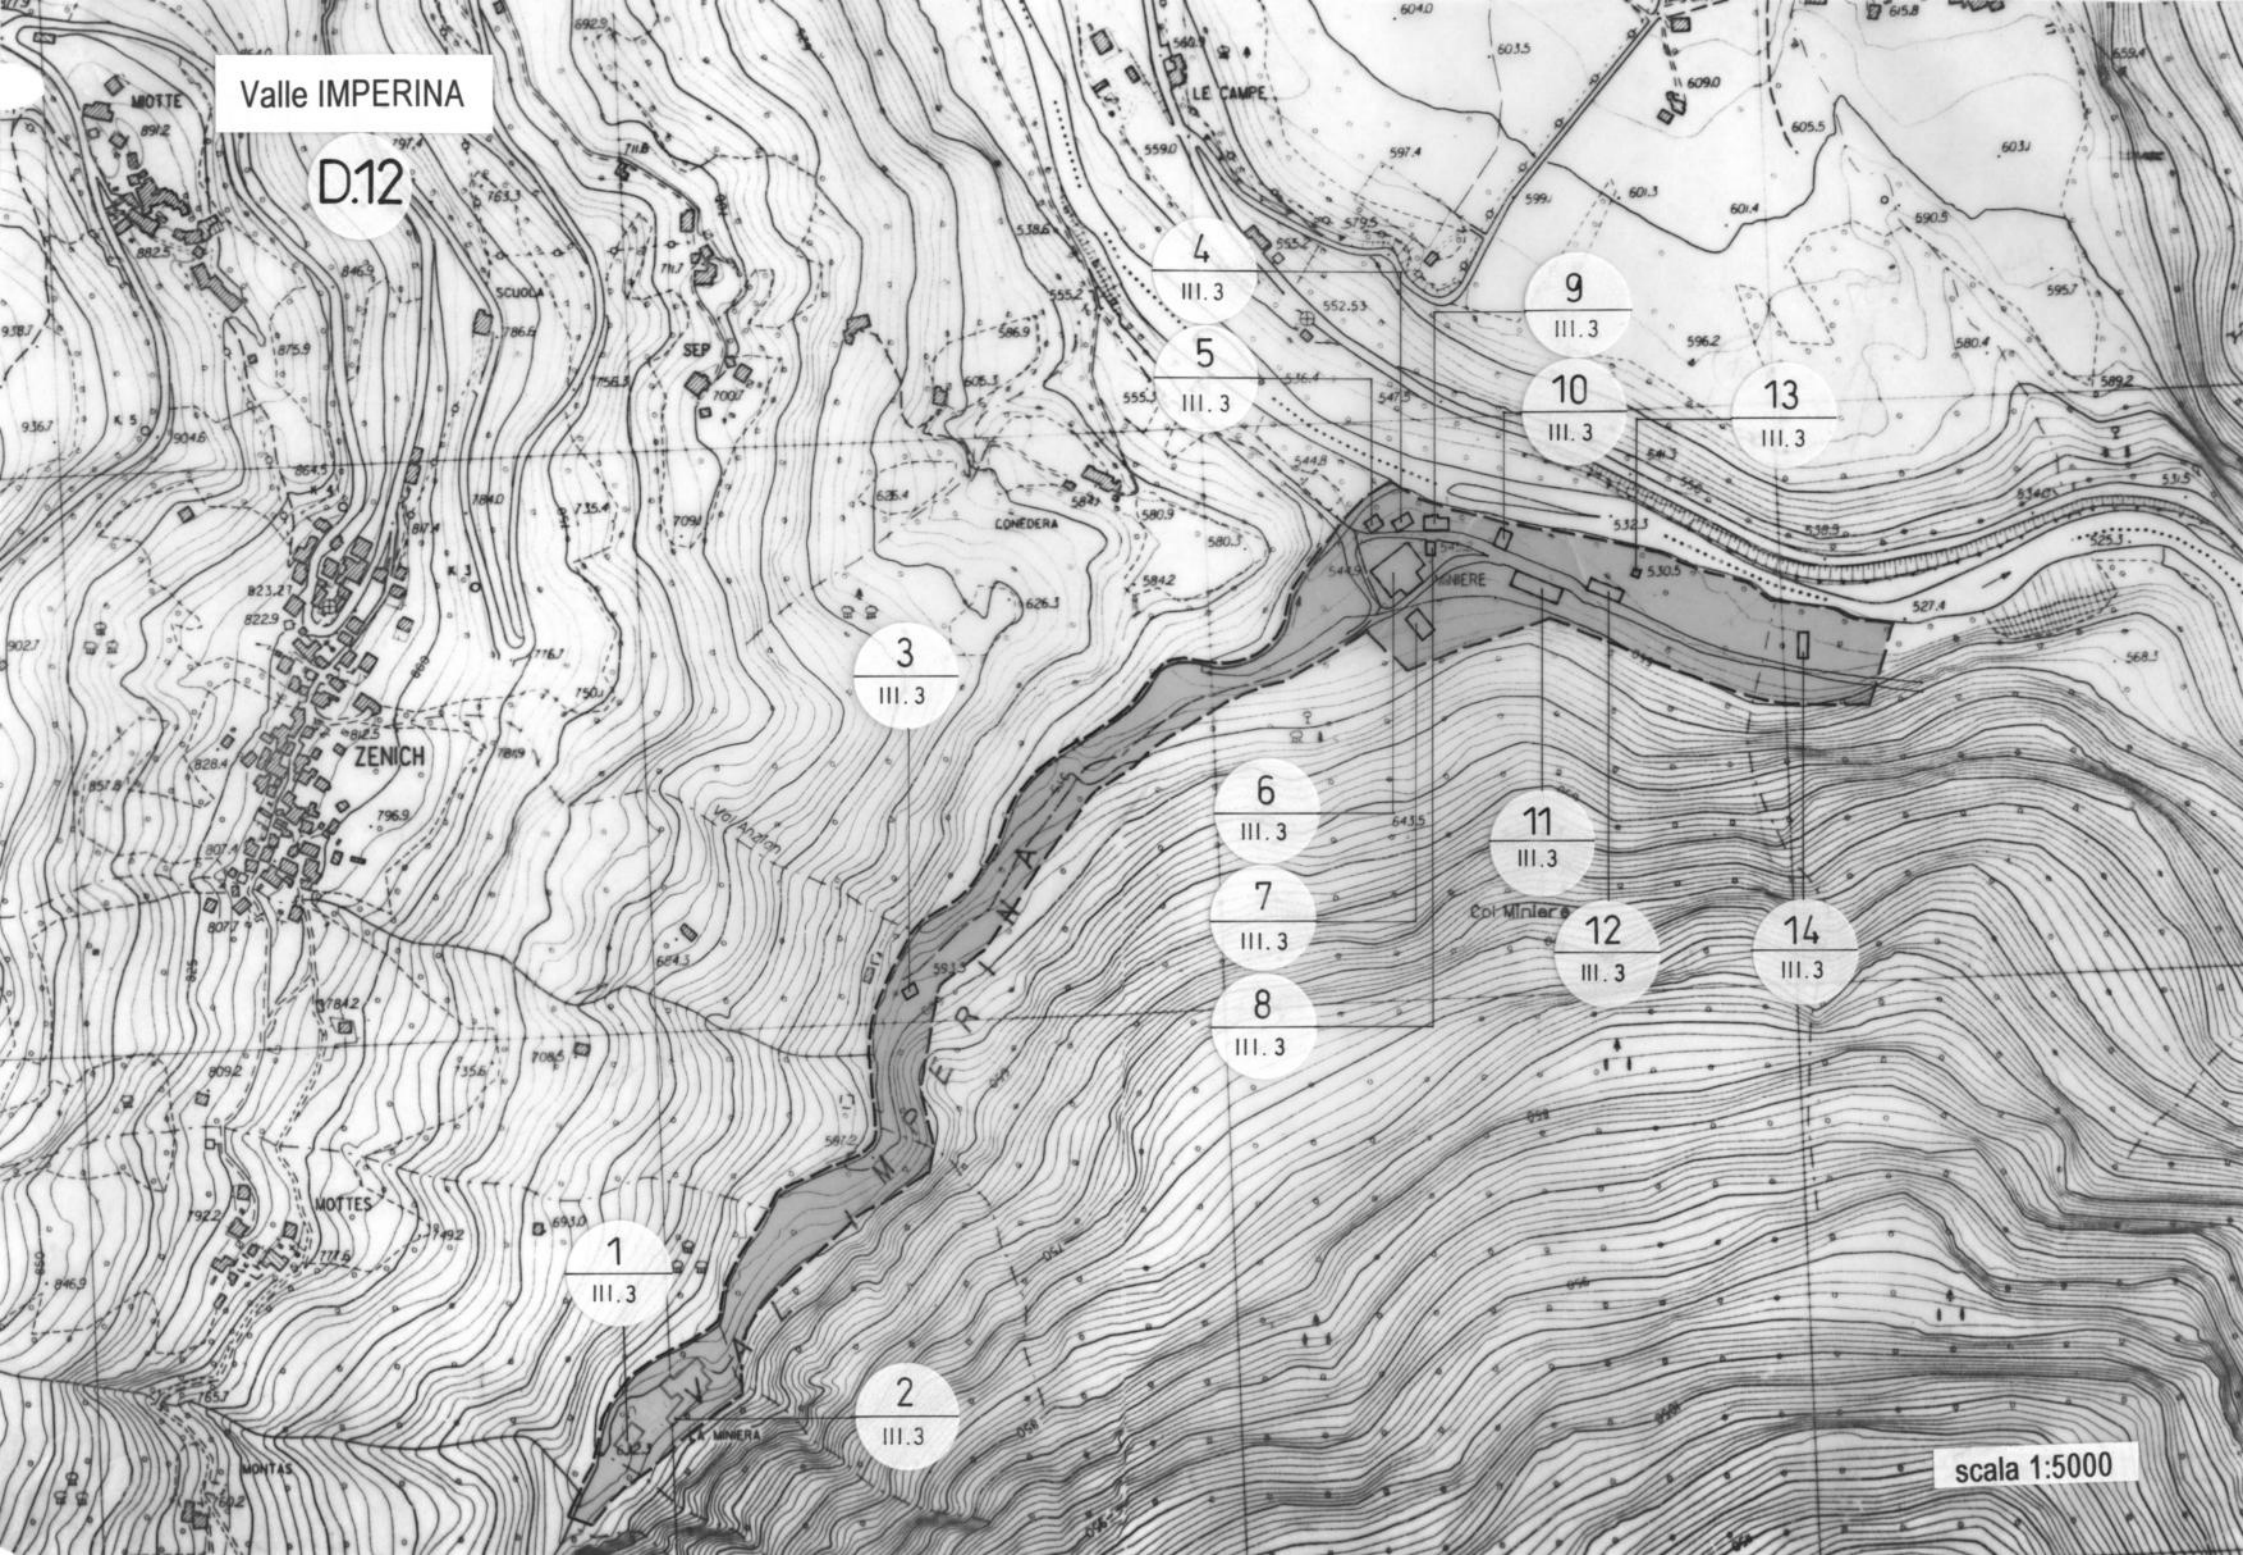

Valle IMPERINA

D.12

scala 1:5000