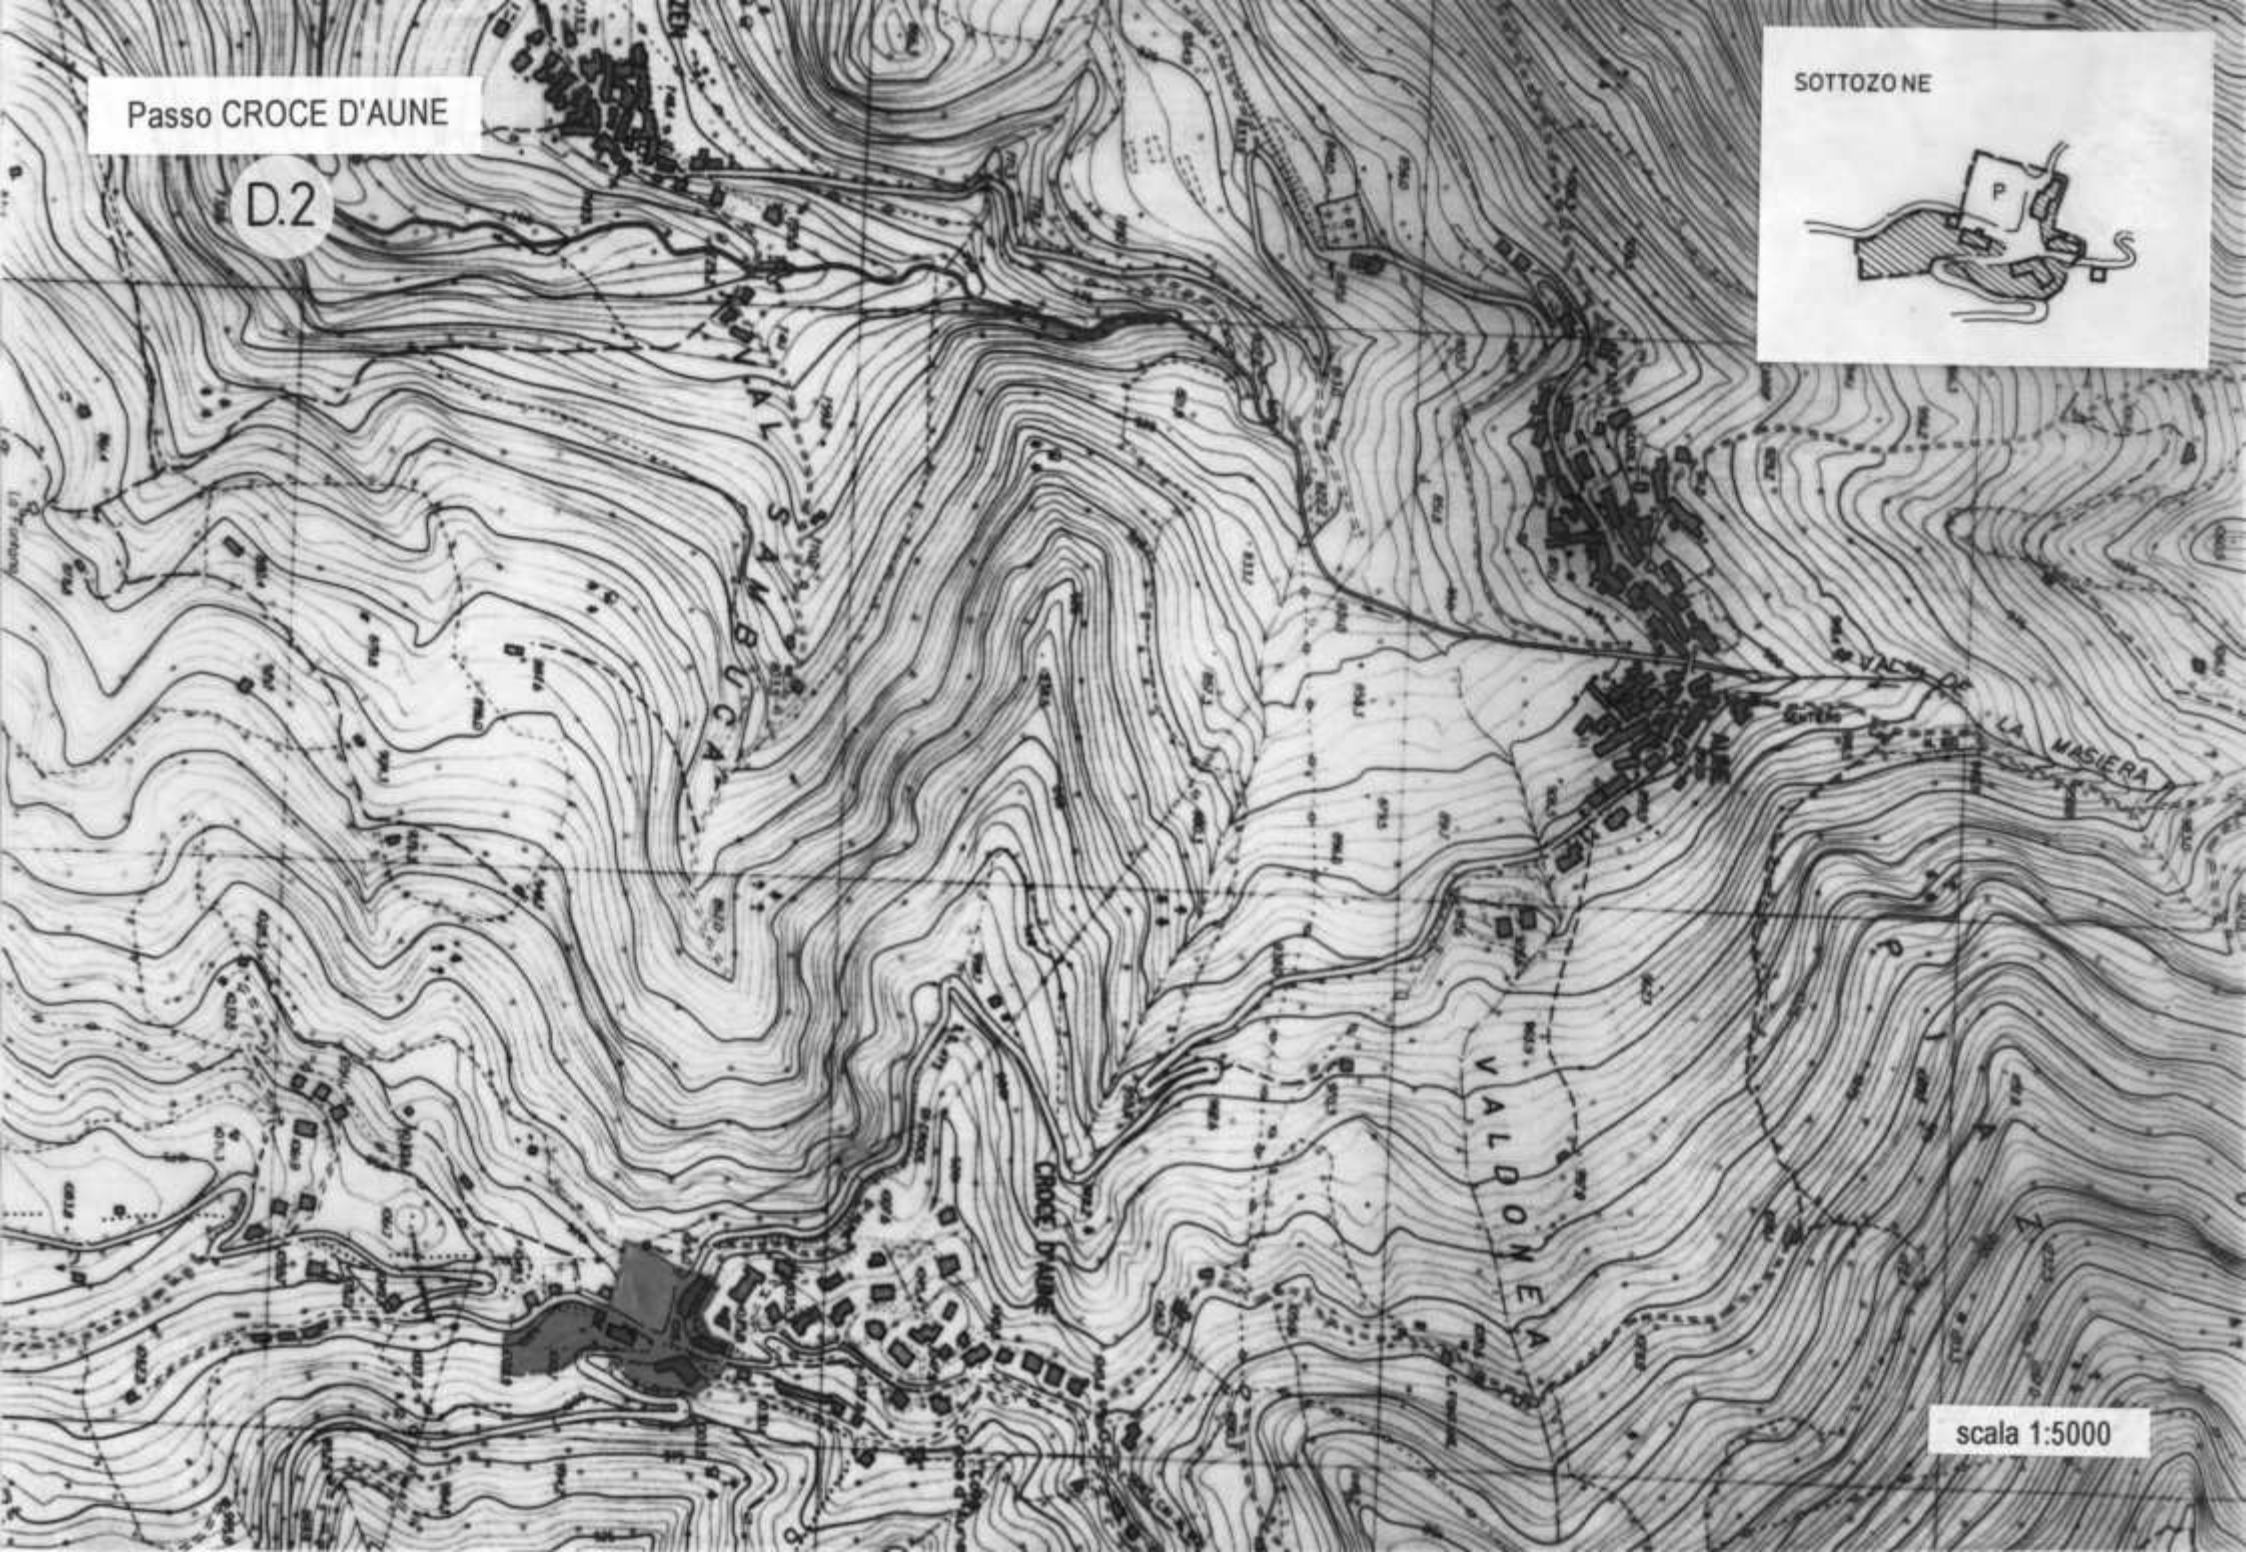

Passo CROCE D'AUNE

D.2

SOTTOZONE

scala 1:5000