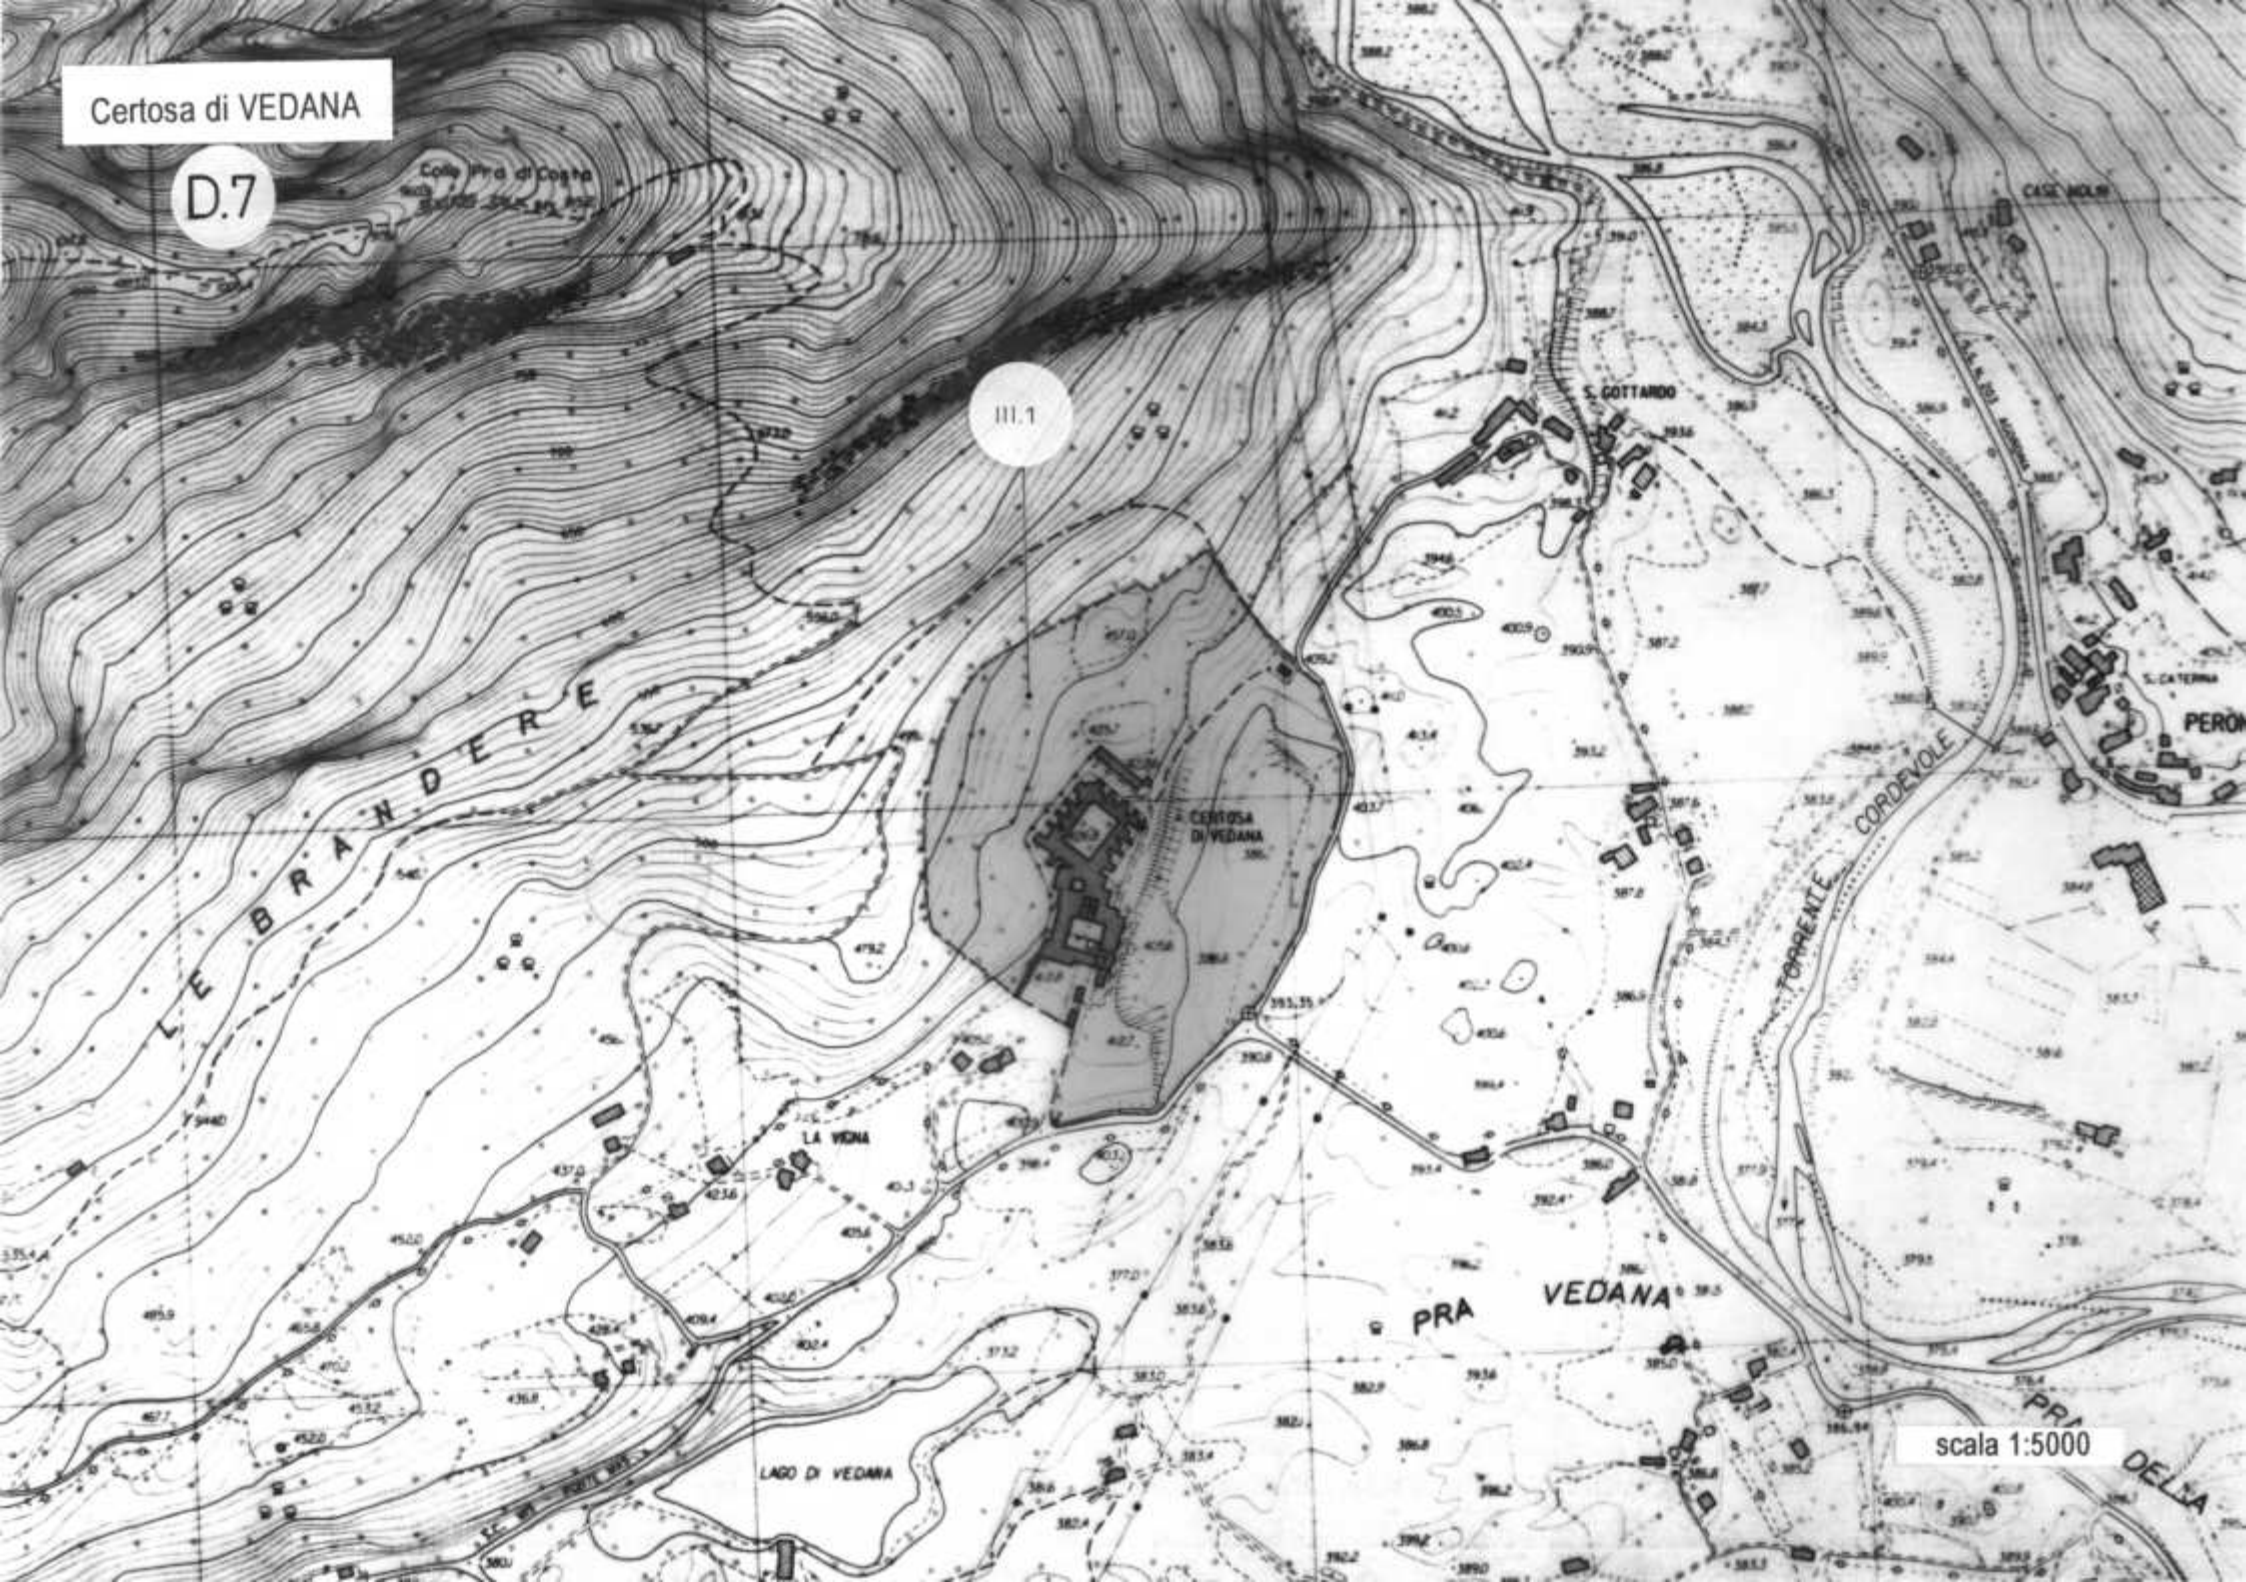

Certosa di VEDANA

D.7

III.1

scala 1:5000